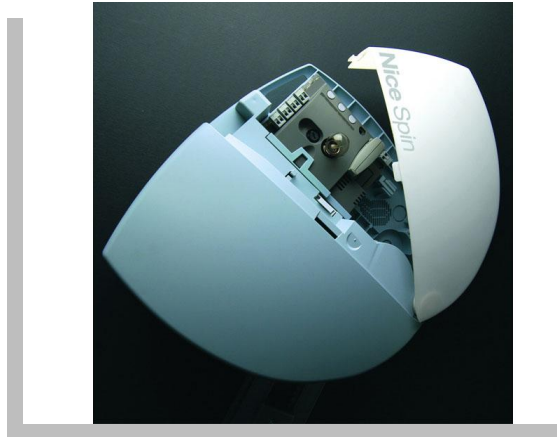

Nice SPIN 21

Nice Spin 21 Garaj Kapısı Motoru

- * 24 Vdc motoru vardır.
- * Maksimum 10,5 metrekare ortadan çekme seksiyonel kapılar için kullanılır.
- * Maksimum yükseklik 2.40 cm, maksimum genişlik ise 4.40 cm olmalıdır.
 - * Kurulumu kolaydır.
 - * Bluebus teknolojisi ile donatılmıştır.
- * İp kontrolü sayesinde aç -dur – kapat fonksiyonlarını yapabilir.
 - * 4 kademe hız ayarı vardır.
- * Otomatik kapanma sistemi mevcuttur.
 - * Kayışlı sistemi bulunmaktadır.
 - * Kit ürünüdür.
- * İçerisinden 1 adet 2 kanallı kumanda çıkmaktadır.
 - * 1 adet 3 metre konsolla birlikte verilmektedir.

1) Spin 2) Uzaktan Kumanda Vericisi 3) Emniyet Foteseli 4) Flaşör 5) Dijital ya da Anahtarlı Şartel

Teknik Özellikleri

Enerji Girişi	230 Vac
Çektiği Akım	0,8 A
Güç	250 W
Hız	20 cm/sn
Kuvvet	650 N
Çalışma Sürekliliği	50 Kez/gün
IP	40
Çalışma Sıcaklığı	-20 / + 50
Boyutlar	311/327/105h
Ağırlık	3,6 kg