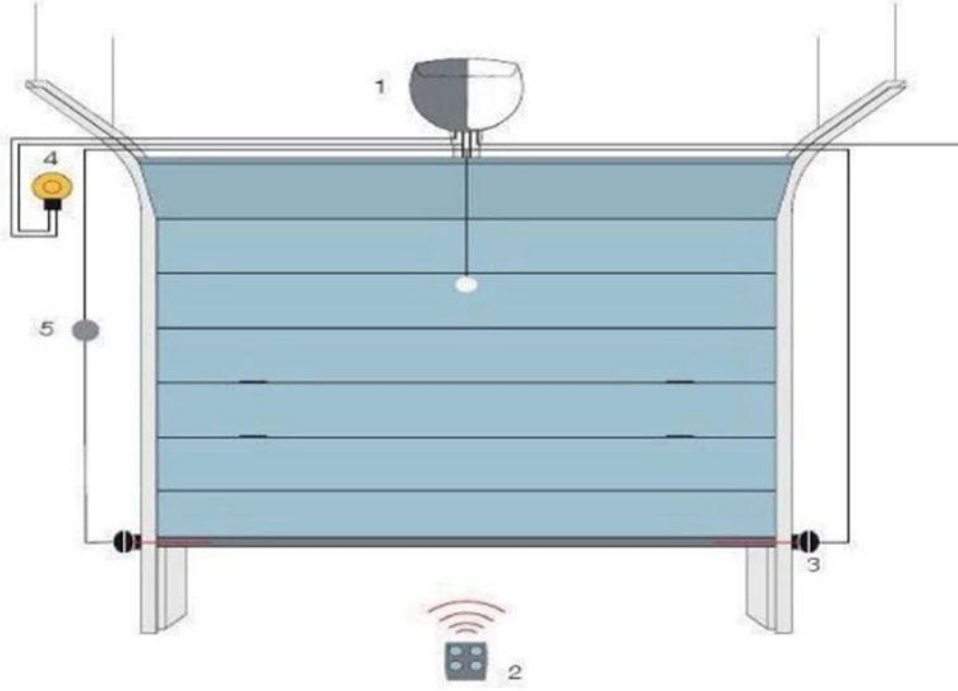

Nice SPIN 21

Nice Spin 21 Garaj Kapısı Motoru

- * 24 Vdc motoru vardır.
- * Maksimum 10,5 metrekare ortadan çekme seksiyonel kapılar için kullanılır.
- * Maksimum yükseklik 2.40 cm, maksimum genişlik ise 4.40 cm olmalıdır.
 - * Kurulumu kolaydır.
 - * Bluebus teknolojisi ile donatılmıştır.
- * İp kontrolü sayesinde aç -dur – kapat fonksiyonlarını yapabilir.
 - * 4 kademe hız ayarı vardır.
- * Otomatik kapanma sistemi mevcuttur.
 - * Kayışlı sistemi bulunmaktadır.
 - * Kit ürünüdür.
- * İçerisinden 1 adet 2 kanallı kumanda çıkmaktadır.
 - * 1 adet 3 metre konsolla birlikte verilmektedir.

1) Spin 2) Uzaktan Kumanda Vericisi 3) Emniyet Foteseli 4) Flaşör 5) Dijital ya da Anahtarlı Şartel

Teknik Özellikleri

Enerji Girişi	230 Vac
Çektiği Akım	0,8 A
Güç	250 W
Hız	20 cm/sn
Kuvvet	650 N
Çalışma Sürekliliği	50 Kez/gün
IP	40
Çalışma Sıcaklığı	-20 / + 50
Boyutlar	311/327/105h
Ağırlık	3,6 kg